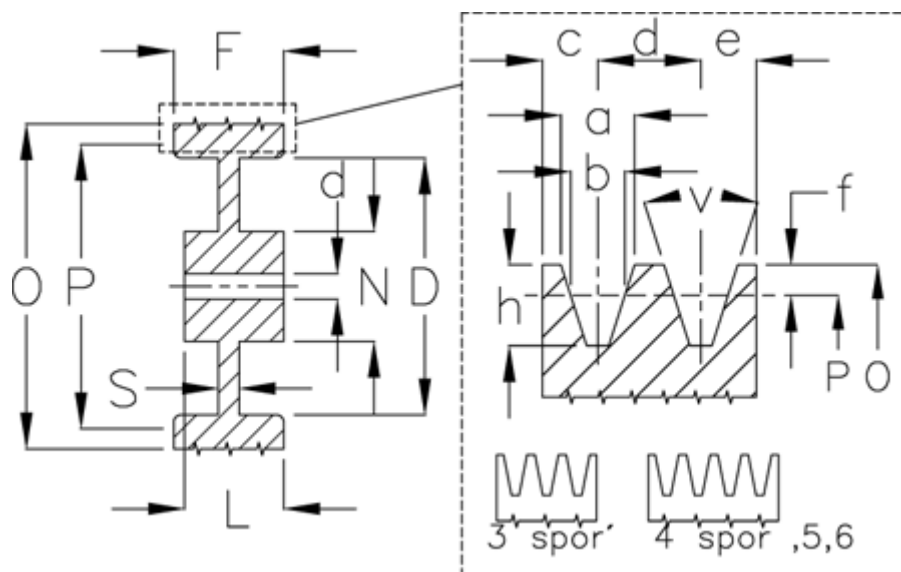

Varenummer: 60410230006
 Beskrivelse: Uboret kileremsskive C 300/6

Mål

Antal spor = 6	S = 25
D = 243	Type = C
d = 25	
F = 161.5	
L = 100	
N = 104	
O = 309.6	
P = 300	